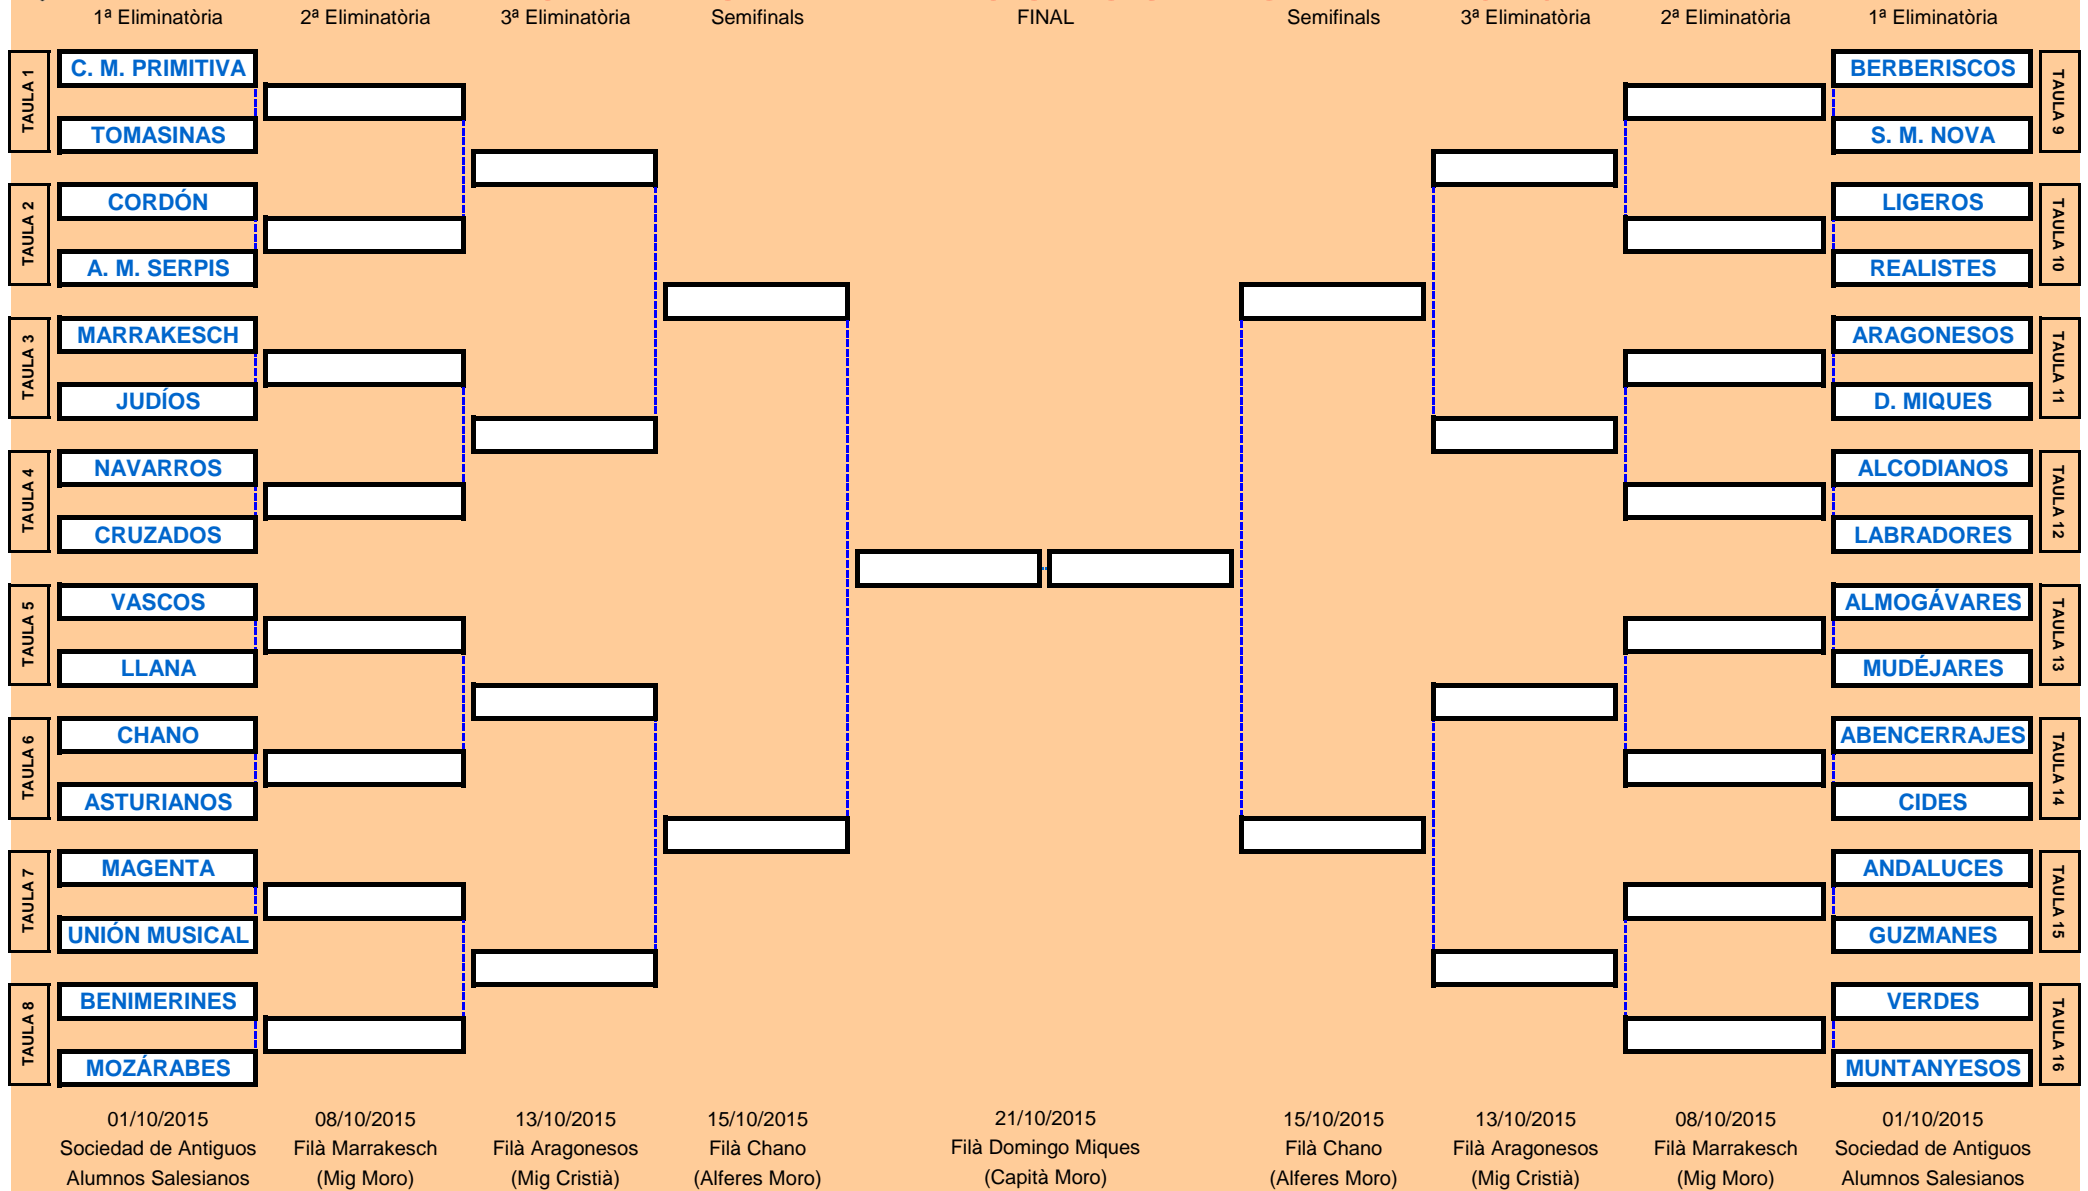

Associació de Sant Jordi

CAMPIONAT DE COTOS MIG ANY 2015

Totes les partides començaràn a les 20,15 hores.